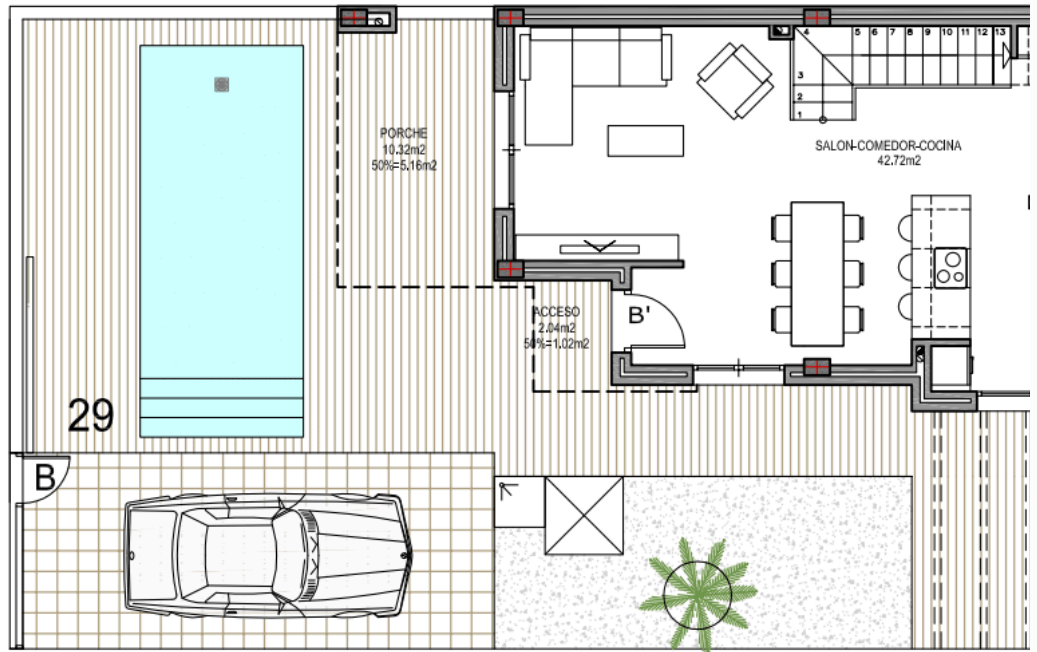

Rediger

115 % ▾

SUPERFICIE PARCELA  
203.00m<sup>2</sup>