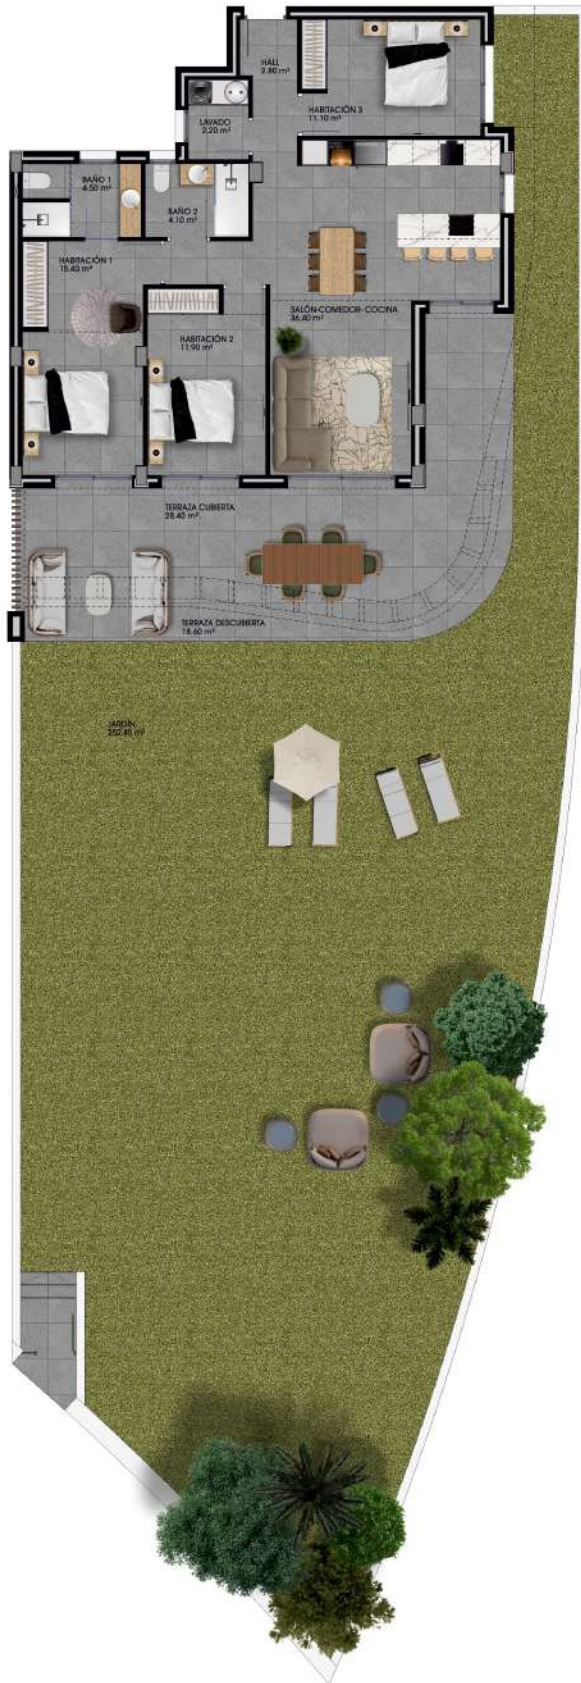

Easy Living Costa Blanca

BLOQUE 01 (Planta Baja)

VIVIENDA 01

Sup. Construida Vivienda	103.10 m ²
Sup. Construida Terraza Cubierta (100%)	28.40 m ²
Sup. Construida TOTAL	131.50 m ²
Terraza Descubierta	18.60 m ²
Jardin	273.40 m ²

Planta Baja

DIN A3 - Escala 1/100

BLOQUE 01 (Planta Baja)

VIVIENDA 02

Sup. Construida Vivienda	80.00 m ²
Sup. Construida Terraza Cubierta (100%)	20.00 m ²
Sup. Construida TOTAL	100.00 m²
Terraza Descubierta	11.50 m ²
Jardin	114.70 m ²

Planta Baja

DIN A3 - Escala 1/100

BLOQUE 01 (Planta Baja)

VIVIENDA 03

Sup. Construida Vivienda	103.10 m ²
Sup. Construida Terraza Cubierta (100%)	28.40 m ²
Sup. Construida TOTAL	131.50 m²
Terraza Descubierta	18.60 m ²
Jardín	252.40 m ²

Planta Baja

DIN A3 - Escala 1/100

BLOQUE 01 (Planta Piso 1)

VIVIENDA 04

Sup. Construida Vivienda	103.10 m ²
Sup. Construida Terraza Cubierta (100%)	28.40 m ²
Sup. Construida TOTAL	131.50 m²
Terraza Descubierta	12.20 m ²