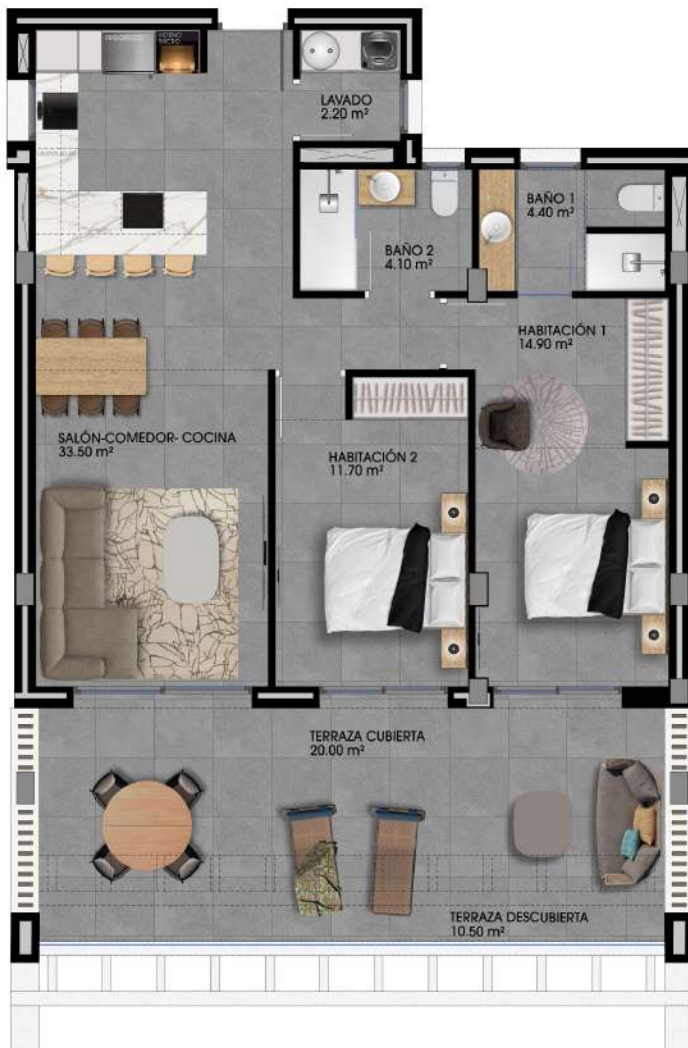

Easy Living Costa Blanca

BLOQUE 01 (Planta Baja)

VIVIENDA 01

Sup. Construida Vivienda	103.10 m ²
Sup. Construida Terraza Cubierta (100%)	28.40 m ²
Sup. Construida TOTAL	131.50 m ²
Terraza Descubierta	18.60 m ²
Jardin	273.40 m ²

Planta Baja

DIN A3 - Escala 1/100

BLOQUE 01 (Planta Baja)

VIVIENDA 03

Sup. Construida Vivienda	103.10 m ²
Sup. Construida Terraza Cubierta (100%)	28.40 m ²
Sup. Construida TOTAL	131.50 m²
Terraza Descubierta	18.60 m ²
Jardín	252.40 m ²

Planta Baja

DIN A3 - Escala 1/100

BLOQUE 01 (Planta Piso 1)

VIVIENDA 04

Sup. Construida Vivienda	103.10 m ²
Sup. Construida Terraza Cubierta (100%)	28.40 m ²
Sup. Construida TOTAL	131.50 m²
Terraza Descubierta	12.20 m ²

BLOQUE 01 (Planta Piso 1)

VIVIENDA 05

Sup. Construida Vivienda	80.00 m ²
Sup. Construida Terraza Cubierta (100%)	20.00 m ²
Sup. Construida TOTAL	100.00 m ²
Terraza Descubierta	10.50 m ²

Planta Piso 1

DIN A3 - Escala 1/75