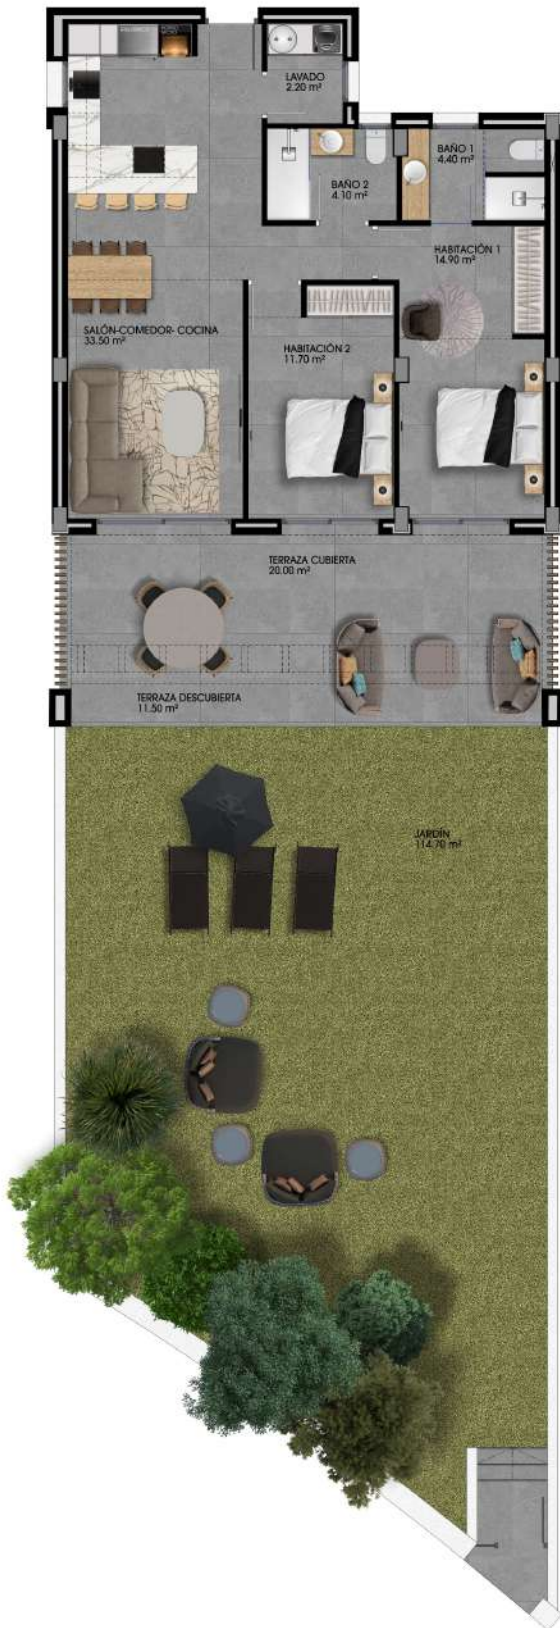

Easy Living Costa Blanca

BLOQUE 01 (Planta Baja)

VIVIENDA 01

Sup. Construida Vivienda	103.10 m ²
Sup. Construida Terraza Cubierta (100%)	28.40 m ²
Sup. Construida TOTAL	131.50 m ²
Terraza Descubierta	18.60 m ²
Jardin	273.40 m ²

Planta Baja

DIN A3 - Escala 1/100

BLOQUE 01 (Planta Baja)

VIVIENDA 02

Sup. Construida Vivienda	80.00 m ²
Sup. Construida Terraza Cubierta (100%)	20.00 m ²
Sup. Construida TOTAL	100.00 m²
Terraza Descubierta	11.50 m ²
Jardin	114.70 m ²

Planta Baja

DIN A3 - Escala 1/100

BLOQUE 01 (Planta Baja)

VIVIENDA 03

Sup. Construida Vivienda	103.10 m ²
Sup. Construida Terraza Cubierta (100%)	28.40 m ²
Sup. Construida TOTAL	131.50 m²
Terraza Descubierta	18.60 m ²
Jardín	252.40 m ²

Planta Baja

DIN A3 - Escala 1/100

BLOQUE 01 (Planta Piso 1)

VIVIENDA 04

Sup. Construida Vivienda	103.10 m ²
Sup. Construida Terraza Cubierta (100%)	28.40 m ²
Sup. Construida TOTAL	131.50 m²
Terraza Descubierta	12.20 m ²