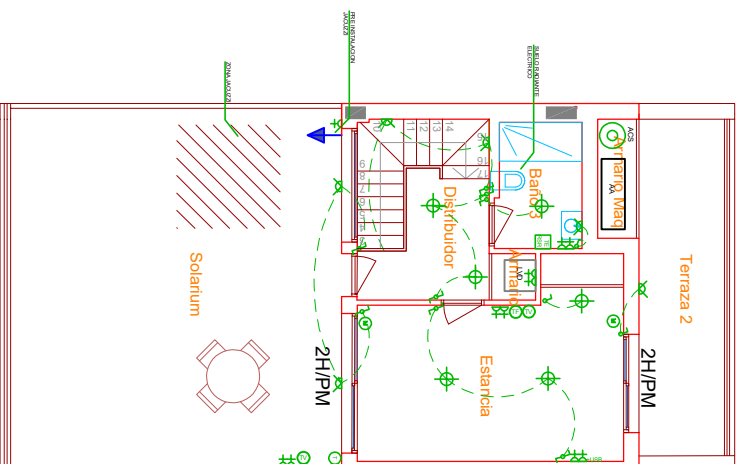

LEYENDA ELECTRICA  
 ELECTRICITY

- CUADRO GENERAL  
GENERAL DISTRIBUTION PANEL
- 🔔 PUNTO PARA TIMBRE  
DOOR BELL
- 🔊 PULSADOR  
DOOR BELL BUTTON
- 📺 VIDEO PORTERO  
VIDEO INTERCOM
- ⊖ EXTRACTOR  
EXTRACTOR
- ⌋ INTERRUPTOR DE LUZ CONMUTADA  
CHANGE OVER SWITCH
- ⌋ INTERRUPTOR SIMPLE  
SWITCH
- ⊕ PUNTO LUZ  
INSIDE LIGHT POINT
- ⚡ ENCHUFE  
SOCKET
- 📺 TOMA TELEVISION  
SWITCH TV
- ☎ TOMA TELEFONO  
SWITCH PHONE
- ⌚ CANALIZACION PREVISION MOTOR  
TOLDO  
PREINST MOTOR SUNSHADE
- 🌞 PULSADOR PERSIANA  
SHUTTER SWITCH
- 🌡 TERMOSTATO SUELO RADIANTE  
ELECTRICO  
THERMOSTAT ELECTRIC  
UNDERFLOOR HEATING
- 🚰 TOMA DE AGUA  
WATER TAP