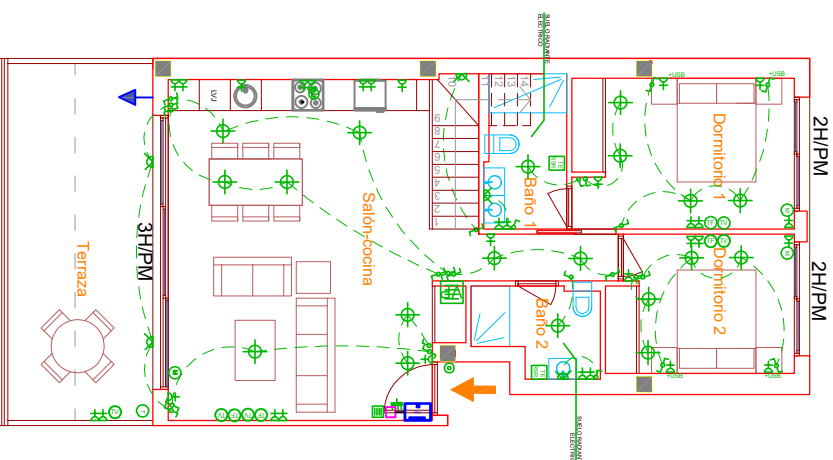

LEYENDA ELECTRICA  
 ELECTRICITY

- CUADRO GENERAL  
GENERAL DISTRIBUTION PANEL
- 🔔 PUNTO PARA TIMBRE  
DOOR BELL
- 🔊 PULSADOR  
DOOR BELL BUTTON
- 📺 VIDEO PORTERO  
VIDEO INTERCOM
- ⊖ EXTRACTOR  
EXTRACTOR
- ⌋ INTERRUPTOR DE LUZ CONMUTADA  
CHANGE OVER SWITCH
- ⌋ INTERRUPTOR SIMPLE  
SWITCH
- ⊕ PUNTO LUZ  
INSIDE LIGHT POINT
- ⚡ ENCHUFE  
SOCKET
- 📺 TOMA TELEVISION  
SWITCH TV
- ☎ TOMA TELEFONO  
SWITCH PHONE
- ⌚ CANALIZACION PREVISION MOTOR  
TOLDO  
PREINST MOTOR SUNSHADE
- 🌞 PULSADOR PERSIANA  
SHUTTER SWITCH
- 🌡 TERMOSTATO SUELO RADIANTE  
ELECTRICO  
THERMOSTAT ELECTRIC  
UNDERFLOOR HEATING
- 🚰 TOMA DE AGUA  
WATER TAP