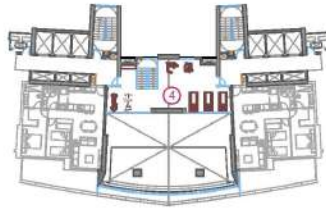

etasje 26

etasje 27

LEYENDA

- | | |
|----|-----------------------|
| 1 | Acceso Peatonal |
| 2 | Acceso Garaje |
| 3 | Zaguán |
| 4 | Gimnasio |
| 5 | Sauna |
| 6 | Vestuario |
| 7 | Piscina Adultos |
| 8 | Piscina Infantil |
| 9 | Hidromasaje |
| 10 | Duchas |
| 11 | Biomecánicos |
| 12 | Chill-Out |
| 13 | Pistas Pádel |
| 14 | Pista Tenis |
| 15 | Pista Petanca/Curling |
| 16 | Mantenimiento |
| 17 | Locales Comerciales |
| 18 | Kids-Club |
| 18 | Juegos Infantiles |

ZONAS COMUNES

228 VIVIENDAS, GARAJES, ZONAS COMUNES, PISCINAS Y LOCALES COMERCIALES