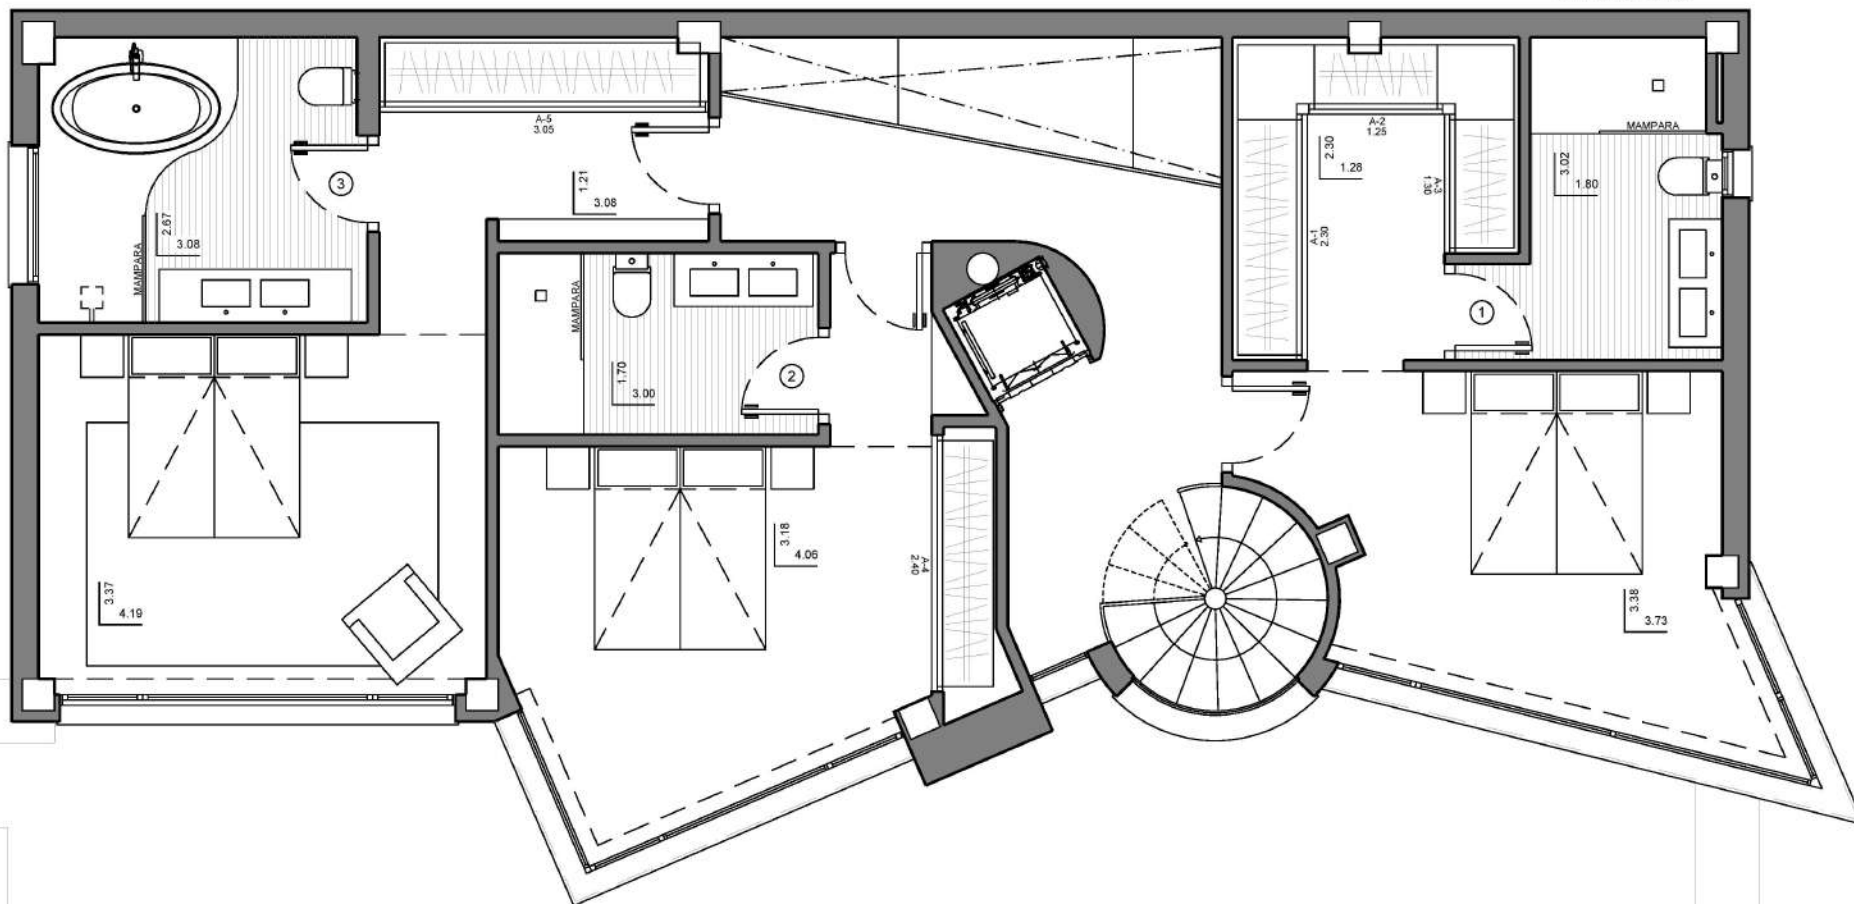

MODELO ESTILO CALIDAD

TIPO 13A CONTEMPORANEO

OBSERVACIONES	PORTON ALUMINIO COLOR MADERA	SUPERFICIES CONSTRUIDAS VIVIENDA GARAJE PORCHE TERRAZAS	267.12m ² 52.53m ² 2.20m ² 94.87m ²	NUMERO PLANO 67344	CLIENTE
	PLANO COMERCIAL. LA VIVIENDA SE TRANSMITE COMO CUERPO CIERTO.	CARPINTERIA ALUMINIO LACADO EN BLANCO		FECHA 21-02-22	PARCELA ALTEA

	MODELO	ESTILO	CALIDAD	Easy Living Costa Blanca	
	TIPO 13A		CONTEMPORANEO		
OBSERVACIONES	PORTON	SUPERFICIES CONSTRUIDAS		NUMERO PLANO	CLIENTE
	ALUMINIO	EN PLANTA BAJA		67258	
PLANO COMERCIAL. LA VIVIENDA SE TRANSMITE COMO CUERPO CIERTO.	CARPINTERIA			FECHA	PARCELA
	ALUMINIO			09-02-22	ALTEA
	LACADO EN BLANCO				

CUBIERTAS PLANAS

MODELO

TIPO 13A

ESTILO

CONTEMPORANEO

CALIDAD

OBSERVACIONES

PLANO COMERCIAL. LA VIVIENDA SE TRANSMITE COMO CUERPO CIERTO.

PORTON
ALUMINIO
COLOR MADERA

CARPINTERIA
ALUMINIO
LACADO EN BLANCO

SUPERFICIES CONSTRUIDAS
EN PLANTA BAJA

NUMERO PLANO
67353

FECHA
21-02-22

CLIENTE

PARCELA

ALTEA