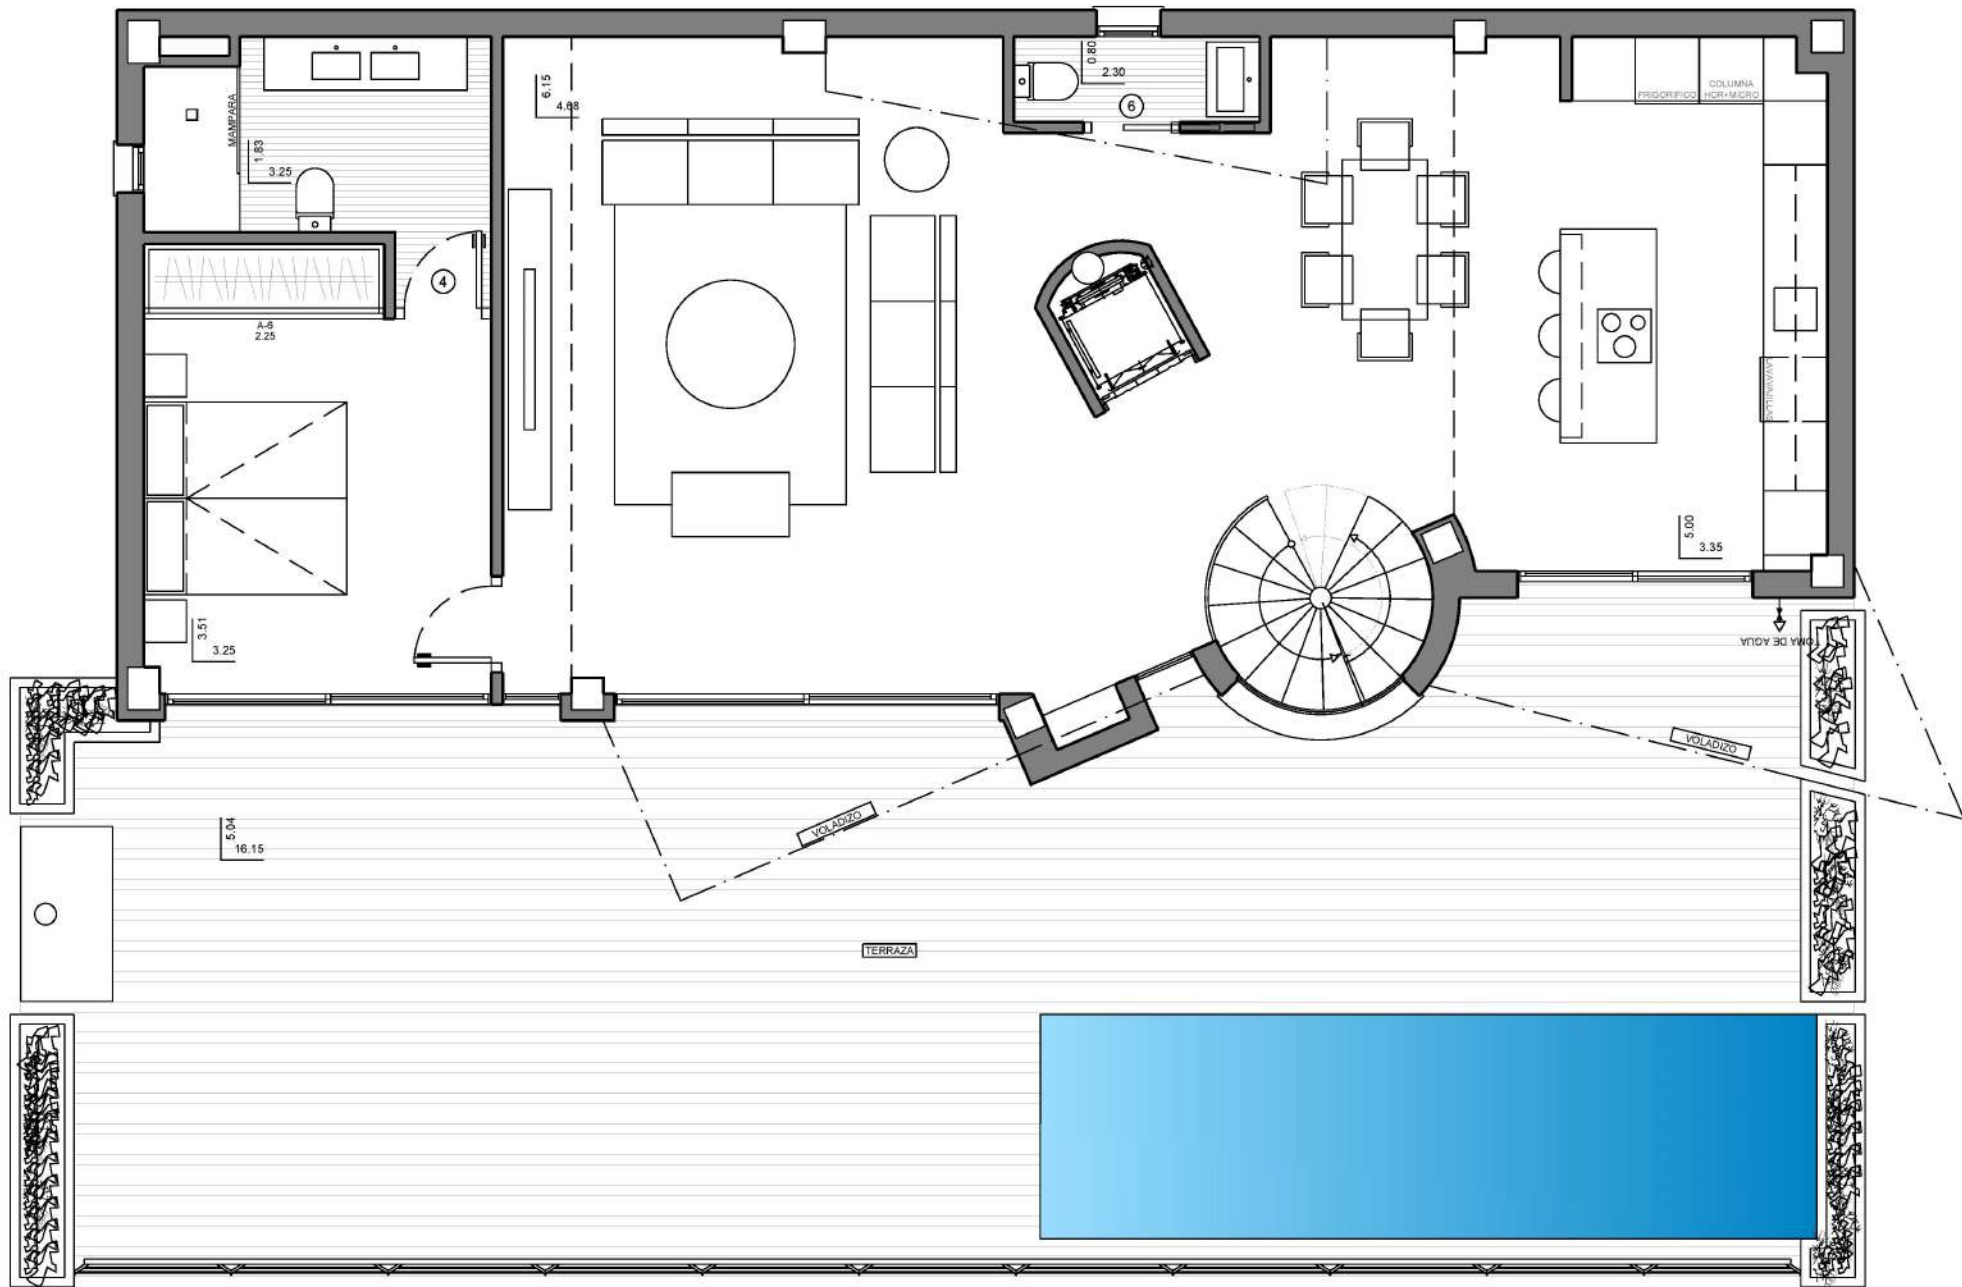

MODELO ESTILO CALIDAD

TIPO 13A CONTEMPORANEO

OBSERVACIONES	PORTON ALUMINIO COLOR MADERA	SUPERFICIES CONSTRUIDAS VIVIENDA GARAJE PORCHE TERRAZAS	267.12m ² 52.53m ² 2.20m ² 94.87m ²	NUMERO PLANO 67344	CLIENTE
	PLANO COMERCIAL. LA VIVIENDA SE TRANSMITE COMO CUERPO CIERTO.	CARPINTERIA ALUMINIO LACADO EN BLANCO		FECHA 21-02-22	PARCELA ALTEA

	MODELO	ESTILO	CALIDAD	Easy Living Costa Blanca	
	TIPO 13A		CONTEMPORANEO		
OBSERVACIONES	PORTON	SUPERFICIES CONSTRUIDAS		NUMERO PLANO	CLIENTE
	ALUMINIO	EN PLANTA BAJA		67258	
PLANO COMERCIAL. LA VIVIENDA SE TRANSMITE COMO CUERPO CIERTO.	CARPINTERIA			FECHA	PARCELA
	ALUMINIO			09-02-22	ALTEA
	LACADO EN BLANCO				

CUBIERTAS PLANAS

MODELO

TIPO 13A

ESTILO

CONTEMPORANEO

CALIDAD

OBSERVACIONES

PLANO COMERCIAL. LA VIVIENDA SE TRANSMITE COMO CUERPO CIERTO.

PORTON
ALUMINIO
COLOR MADERA

CARPINTERIA
ALUMINIO
LACADO EN BLANCO

SUPERFICIES CONSTRUIDAS
EN PLANTA BAJA

NUMERO PLANO
67353

FECHA
21-02-22

CLIENTE

PARCELA

ALTEA