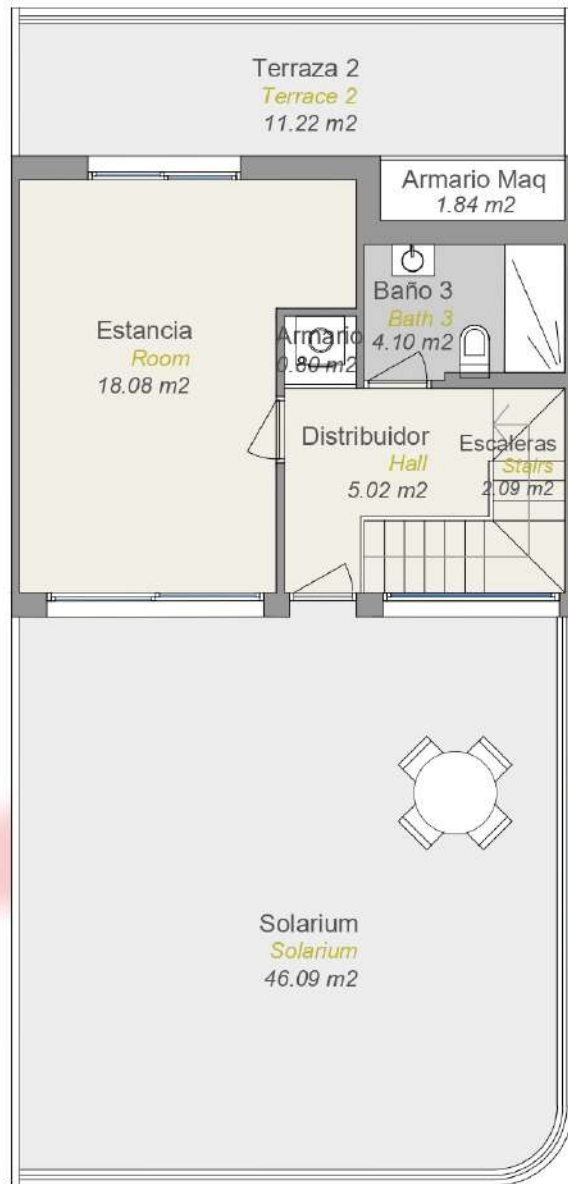

# Vivienda Poniente 9C

DUPLEX CON SOLARIUM

Easy Living Costa Blanca

PLANTA BAJO CUBIERTA

PLANTA PRINCIPAL

| SUPERFICIES ÚTILES                                 |                             |
|--|-----------------------------|
| <b>PLANTA PRINCIPAL</b>                            |                             |
| DISTRIBUIDOR                                       | 2.20 m <sup>2</sup>         |
| ESCALERA   | 2.09 m <sup>2</sup>         |
| SALON-COMEDOR-COCINA                               | 39.71 m <sup>2</sup>        |
| DORMITORIO PPAL                                    | 12.92 m <sup>2</sup>        |
| DORMITORIO 2                                       | 10.58 m <sup>2</sup>        |
| BAÑO 1   | 3.97 m <sup>2</sup>         |
| BAÑO 2   | 4.45 m <sup>2</sup>         |
| TERRAZA 1  | 18.62 m <sup>2</sup>        |
| <b>PLANTA BAJO CUBIERTA</b>                        |                             |
| DISTRIBUIDOR                                       | 5.02 m <sup>2</sup>         |
| ARMARIO  | 0.80 m <sup>2</sup>         |
| ESCALERA   | 2.09 m <sup>2</sup>         |
| ESTANCIA   | 18.08 m <sup>2</sup>        |
| BAÑO   | 4.10 m <sup>2</sup>         |
| ARMARIO MÁQUINAS                                   | 1.84 m <sup>2</sup>         |
| TERRAZA 2  | 11.22 m <sup>2</sup>        |
| SOLARIUM   | 46.09 m <sup>2</sup>        |
| <b>TOTAL SUPERFICIE ÚTIL</b>                       | <b>183.78 m<sup>2</sup></b> |
| <b>SUPERFICIES CONST APROX. + PP. ZZCC.</b>        |                             |
| SUP. PLANTA PRINCIPAL + BAJO CUBIERTA + PP DE ZZCC | 158.91 m <sup>2</sup>       |
| SUP. TERRAZAS                                      | 83.21 m <sup>2</sup>        |
| <b>TOTAL VIV. + TERRAZAS + ZZCC</b>                | <b>242.12 m<sup>2</sup></b> |