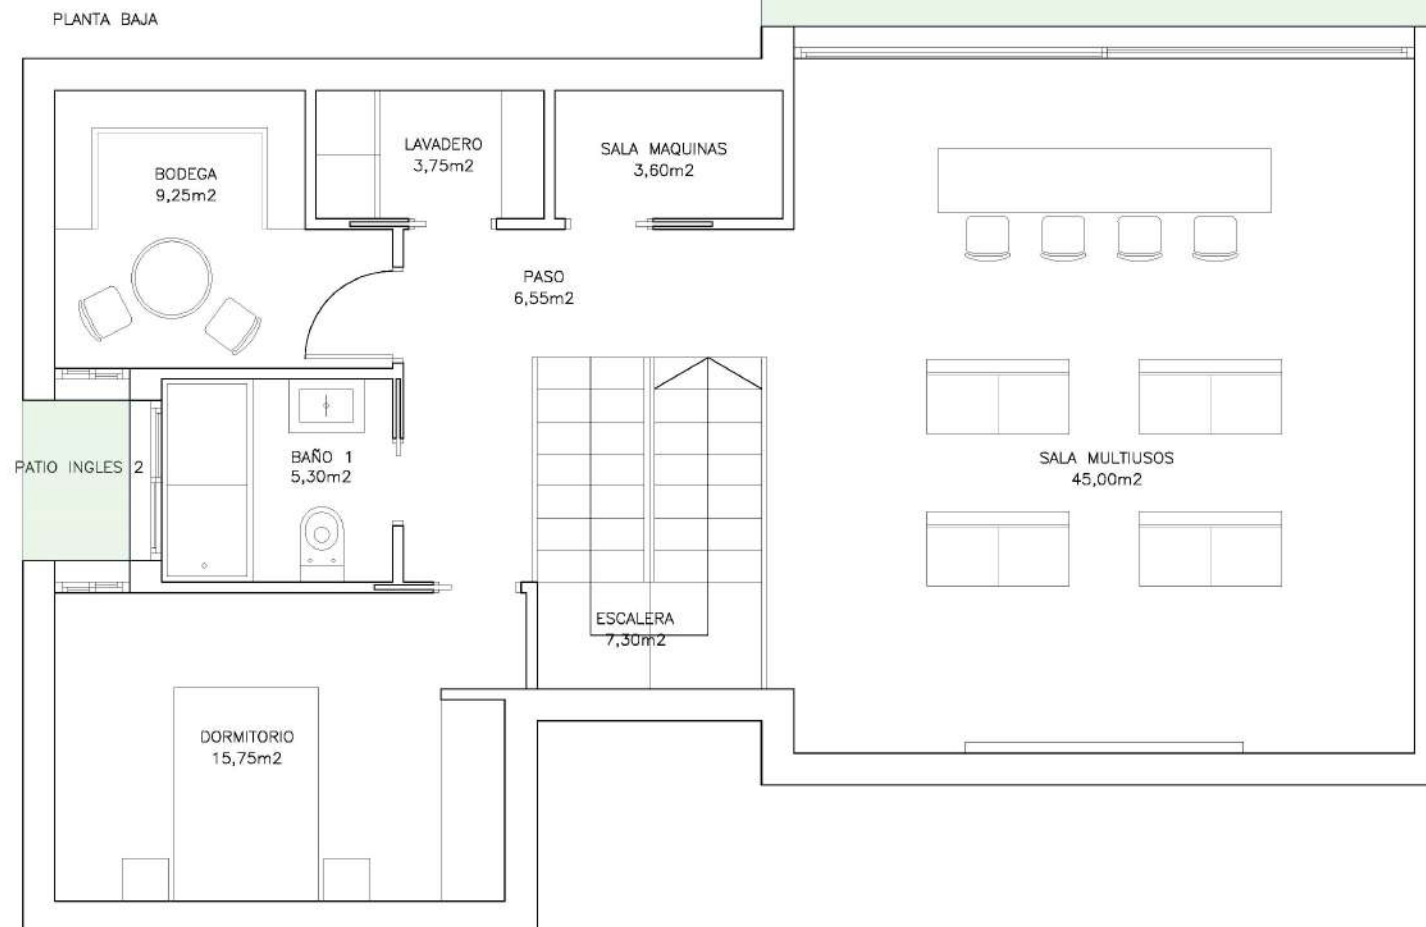

SUPERFICIES

m: 0047 92 12 86 76 VILLA

	Superficies
Planta Sotano	96,50 m ²
Planta Baja	93,50 m ²
Planta Primera	45,40 m ²
Solarium 1	45,50 m ²
Solarium 2	40,05 m ²
TOTAL	320,95 m²

VIVIENDA TIPO VILLA

1. ETG. GRUNNPLAN
PLANTA BAJA

E:1/100
E:1/250

SUPERFICIES

VILLA	
Superficies	
Planta Sotano	96,50 m ²
Planta Baja	93,50 m ²
Planta Primera	45,40 m ²
Solarium 1	45,50 m ²
Solarium 2	40,05 m ²
TOTAL	320,95 m²

VIVIENDA TIPO VILLA

2. ETG
PLANTA PRIMERA

E:1/100
E:1/250

SUPERFICIES

VILLA	
Superficies	
Planta Sotano	96,50 m ²
Planta Baja	93,50 m ²
Planta Primera	45,40 m ²
Solarium 1	45,50 m ²
Solarium 2	40,05 m ²
TOTAL	320,95 m²

VIVIENDA TIPO VILLA

ØVERSTE ETG M/TAKTERR.
PLANTA SEGUNDA

E:1/100
E:1/250

SUPERFICIES

VILLA	
Superficies	
Planta Sotano	96,50 m ²
Planta Baja	93,50 m ²
Planta Primera	45,40 m ²
Solarium 1	45,50 m ²
Solarium 2	40,05 m ²
TOTAL	320,95 m²