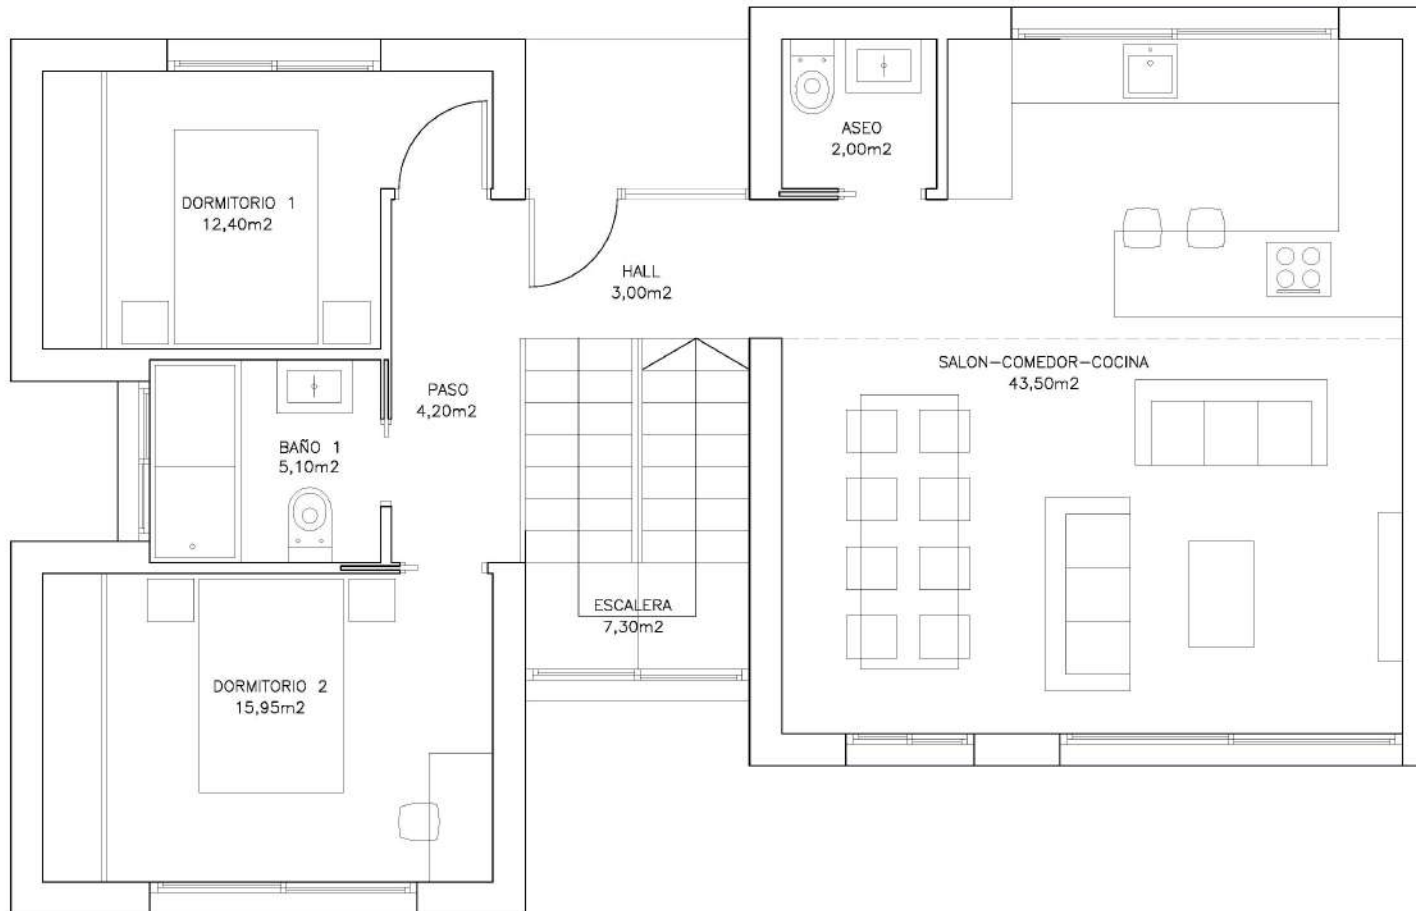

SUPERFICIES

m: 0047 92 12 86 76 VILLA

	Superficies
Planta Sotano	96,50 m ²
Planta Baja	93,50 m ²
Planta Primera	45,40 m ²
Solarium 1	45,50 m ²
Solarium 2	40,05 m ²
TOTAL	320,95 m²

VIVIENDA TIPO VILLA

1. ETG. GRUNNPLAN
PLANTA BAJA

E:1/100
E:1/250

SUPERFICIES

VILLA	
Superficies	
Planta Sotano	96,50 m ²
Planta Baja	93,50 m ²
Planta Primera	45,40 m ²
Solarium 1	45,50 m ²
Solarium 2	40,05 m ²
TOTAL	320,95 m²

VIVIENDA TIPO VILLA

2. ETG
PLANTA PRIMERA

E:1/100
E:1/250

SUPERFICIES

VILLA	
Superficies	
Planta Sotano	96,50 m ²
Planta Baja	93,50 m ²
Planta Primera	45,40 m ²
Solarium 1	45,50 m ²
Solarium 2	40,05 m ²
TOTAL	320,95 m²

VIVIENDA TIPO VILLA

ØVERSTE ETG M/TAKTERR.
PLANTA SEGUNDA

E:1/100
E:1/250

SUPERFICIES

VILLA	
Superficies	
Planta Sotano	96,50 m ²
Planta Baja	93,50 m ²
Planta Primera	45,40 m ²
Solarium 1	45,50 m ²
Solarium 2	40,05 m ²
TOTAL	320,95 m²