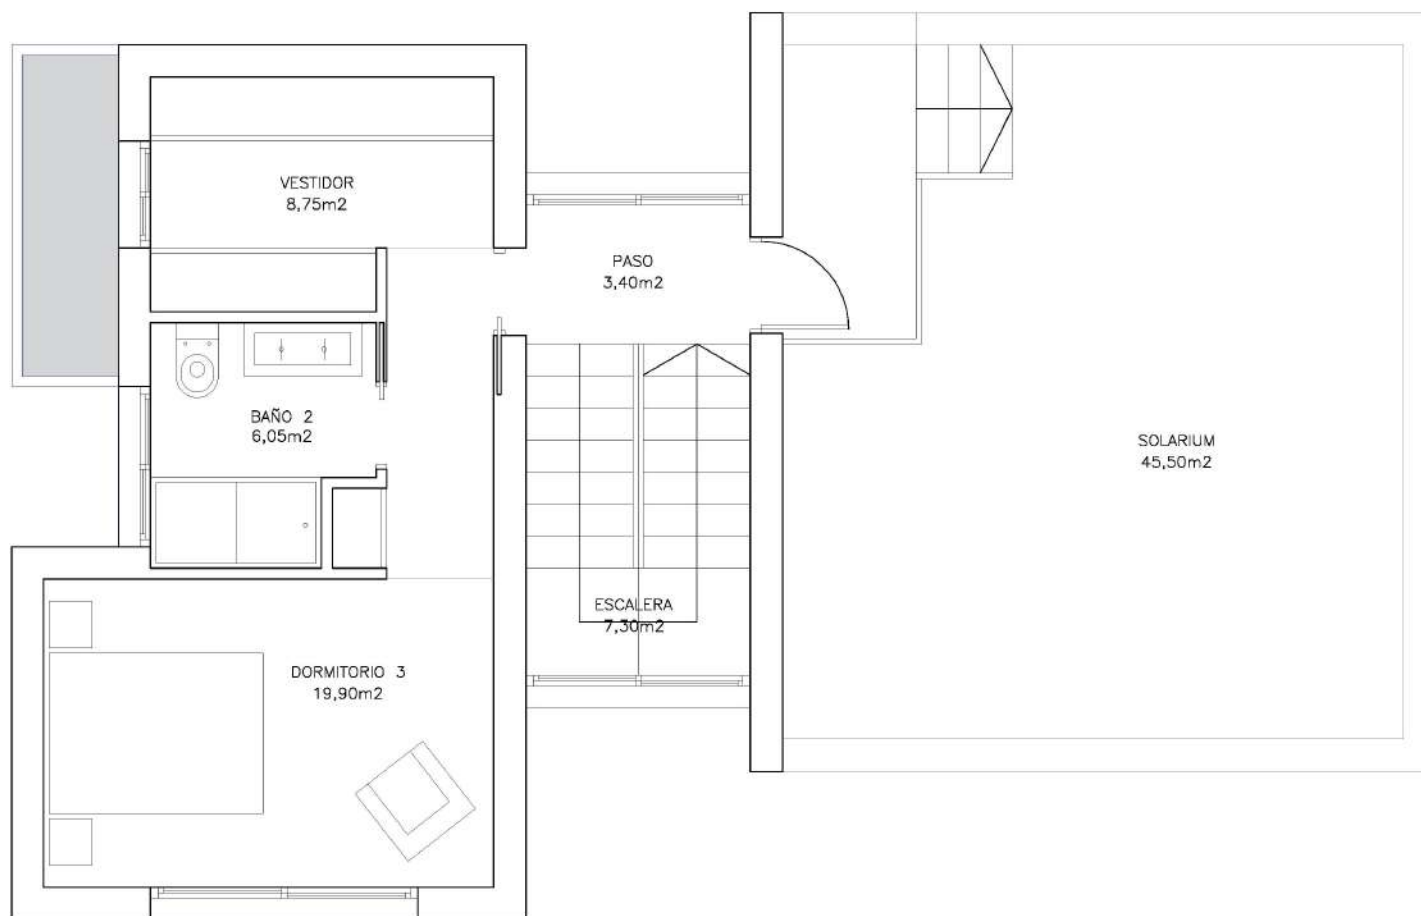

SUPERFICIES

m: 0047 92 12 86 76 VILLA

	Superficies
Planta Sotano	96,50 m ²
Planta Baja	93,50 m ²
Planta Primera	45,40 m ²
Solarium 1	45,50 m ²
Solarium 2	40,05 m ²
TOTAL	320,95 m²

VIVIENDA TIPO VILLA

1. ETG. GRUNNPLAN
PLANTA BAJA

E:1/100
E:1/250

SUPERFICIES

VILLA	
Superficies	
Planta Sotano	96,50 m ²
Planta Baja	93,50 m ²
Planta Primera	45,40 m ²
Solarium 1	45,50 m ²
Solarium 2	40,05 m ²
TOTAL	320,95 m²

VIVIENDA TIPO VILLA

2. ETG
PLANTA PRIMERA

E:1/100
E:1/250

SUPERFICIES

VILLA	
Superficies	
Planta Sotano	96,50 m ²
Planta Baja	93,50 m ²
Planta Primera	45,40 m ²
Solarium 1	45,50 m ²
Solarium 2	40,05 m ²
TOTAL	320,95 m²

VIVIENDA TIPO VILLA

ØVERSTE ETG M/TAKTERR.
PLANTA SEGUNDA

E:1/100
E:1/250

SUPERFICIES

VILLA	
Superficies	
Planta Sotano	96,50 m ²
Planta Baja	93,50 m ²
Planta Primera	45,40 m ²
Solarium 1	45,50 m ²
Solarium 2	40,05 m ²
TOTAL	320,95 m²