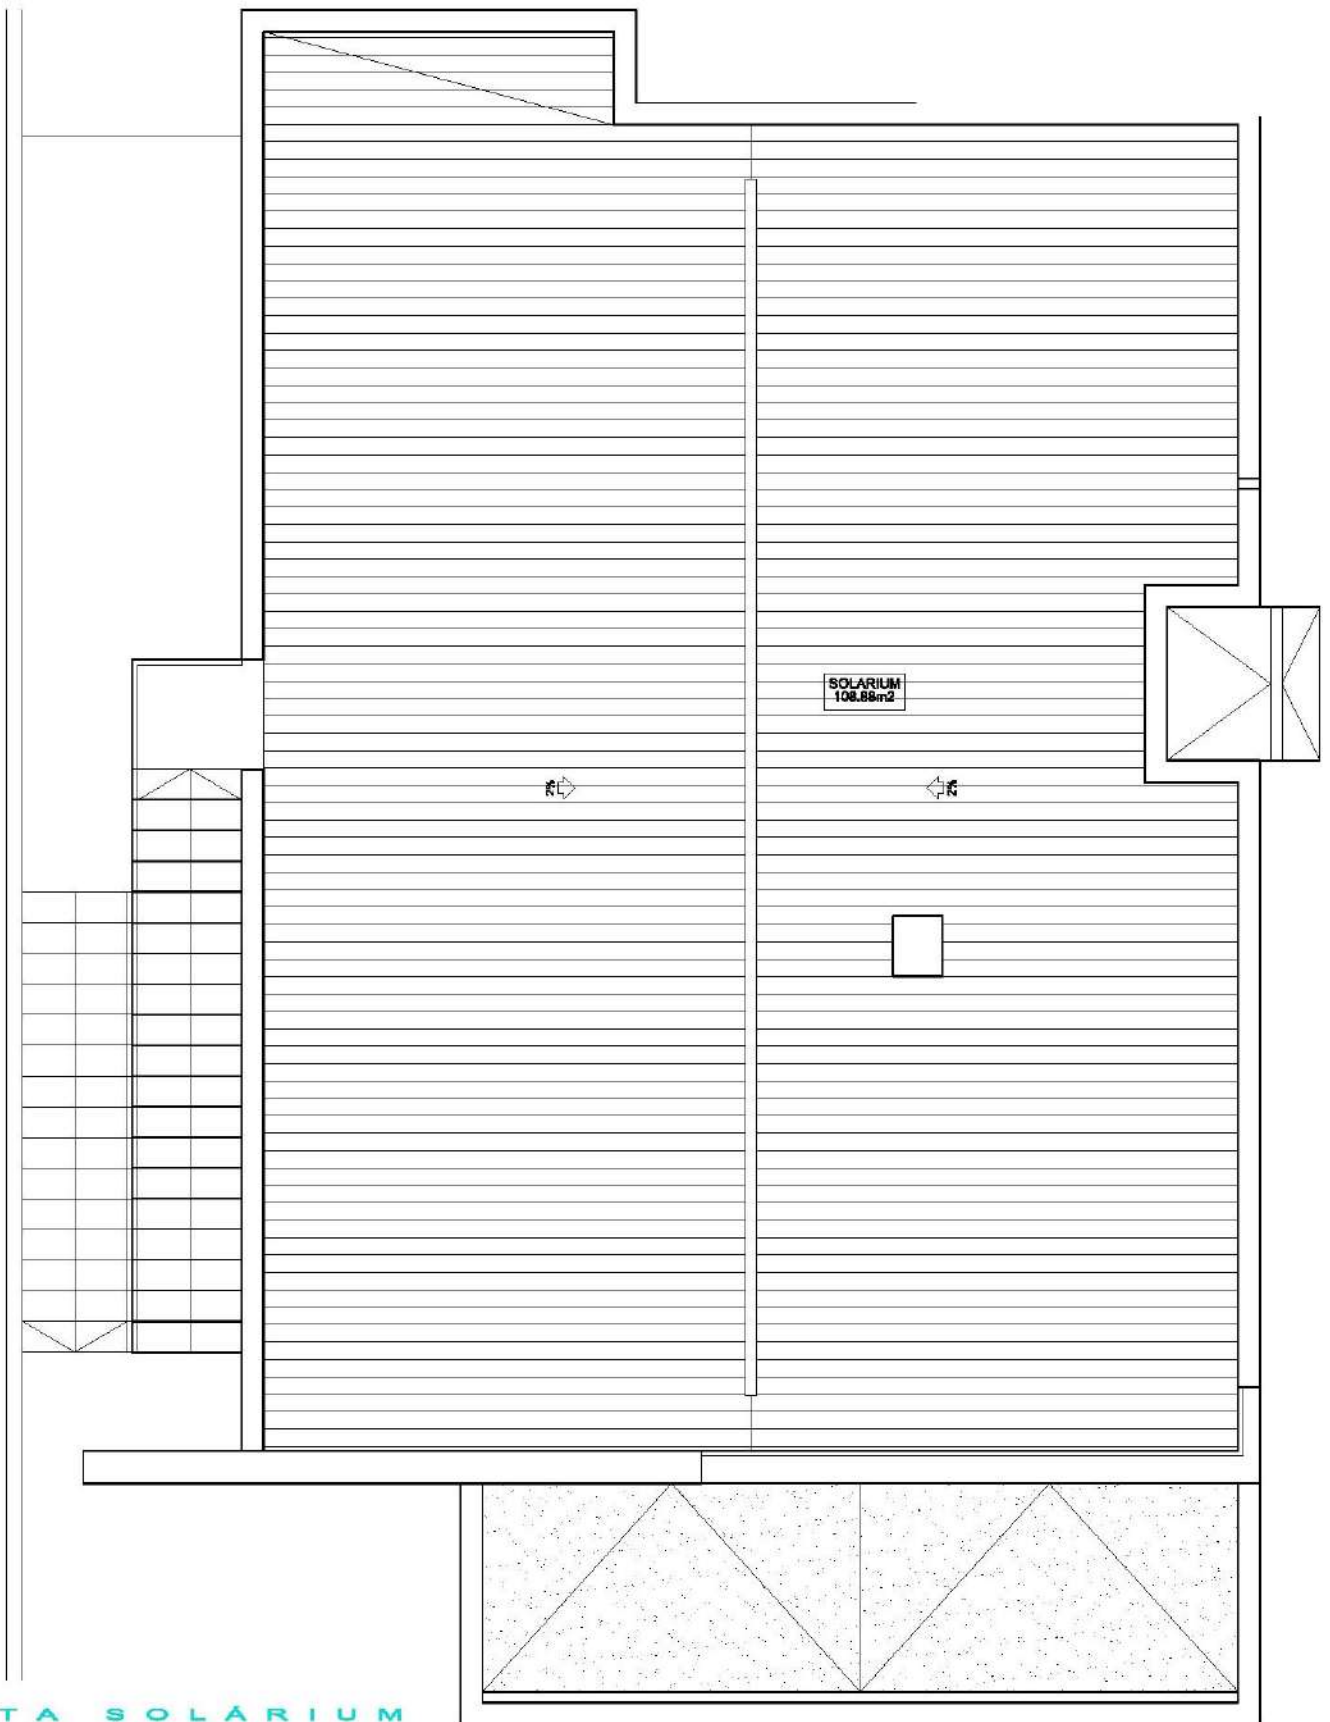

PLANTA SÓTANO

PLANTA BAJA:
 VIVIENDA CERRADA
 TERRAZA Y ACCESO
 TOTAL PLANTA BAJA

114.85 m ²	SUP. APROX. PISCINA	30.60 m ²
36.00 m ²	PARCELA APROX.	445 m ²
150.95 m ²	SUP. SOLARIUM, APROX.	108.90 m ²

PLANTA SOLARIUM

PLANTA BAJA:
 VIVIENDA CERRADA 114.95 m²
 TERRAZA Y ACCESO 36.00 m²
 TOTAL PLANTA BAJA 150.95 m²

SUP. APROX. PISCINA 30.60 m²
 PARCELA APROX. 445 m²
 SUP. SOLARIUM, APROX. 108,90 m²

PLANTA SÓTANO:
 SÓTANO 110.92 m²
 PATIO 38.26 m²
 TOTAL PLANTA SÓTANO 149.18 m²

TOTAL 300.13 m²

PLANTA SÓTANO

PLANTA BAJA:			
VIVIENDA CERRADA	114.95 m ²	SUP. APROX. PISCINA	30.80 m ²
TERRAZA Y ACCESO	<u>36.00 m²</u>	PARCELA APROX.	445 m ²
TOTAL PLANTA BAJA	150.95 m ²	SUP. SOLARIUM, APROX.	108,90 m ²

PLANTA SÓTANO:	
SÓTANO	110.92 m ²
PATIO	38.26 m ²
TOTAL PLANTA SÓTANO	149.18 m ²

TOTAL	300.13 m²
--------------	-----------------------------