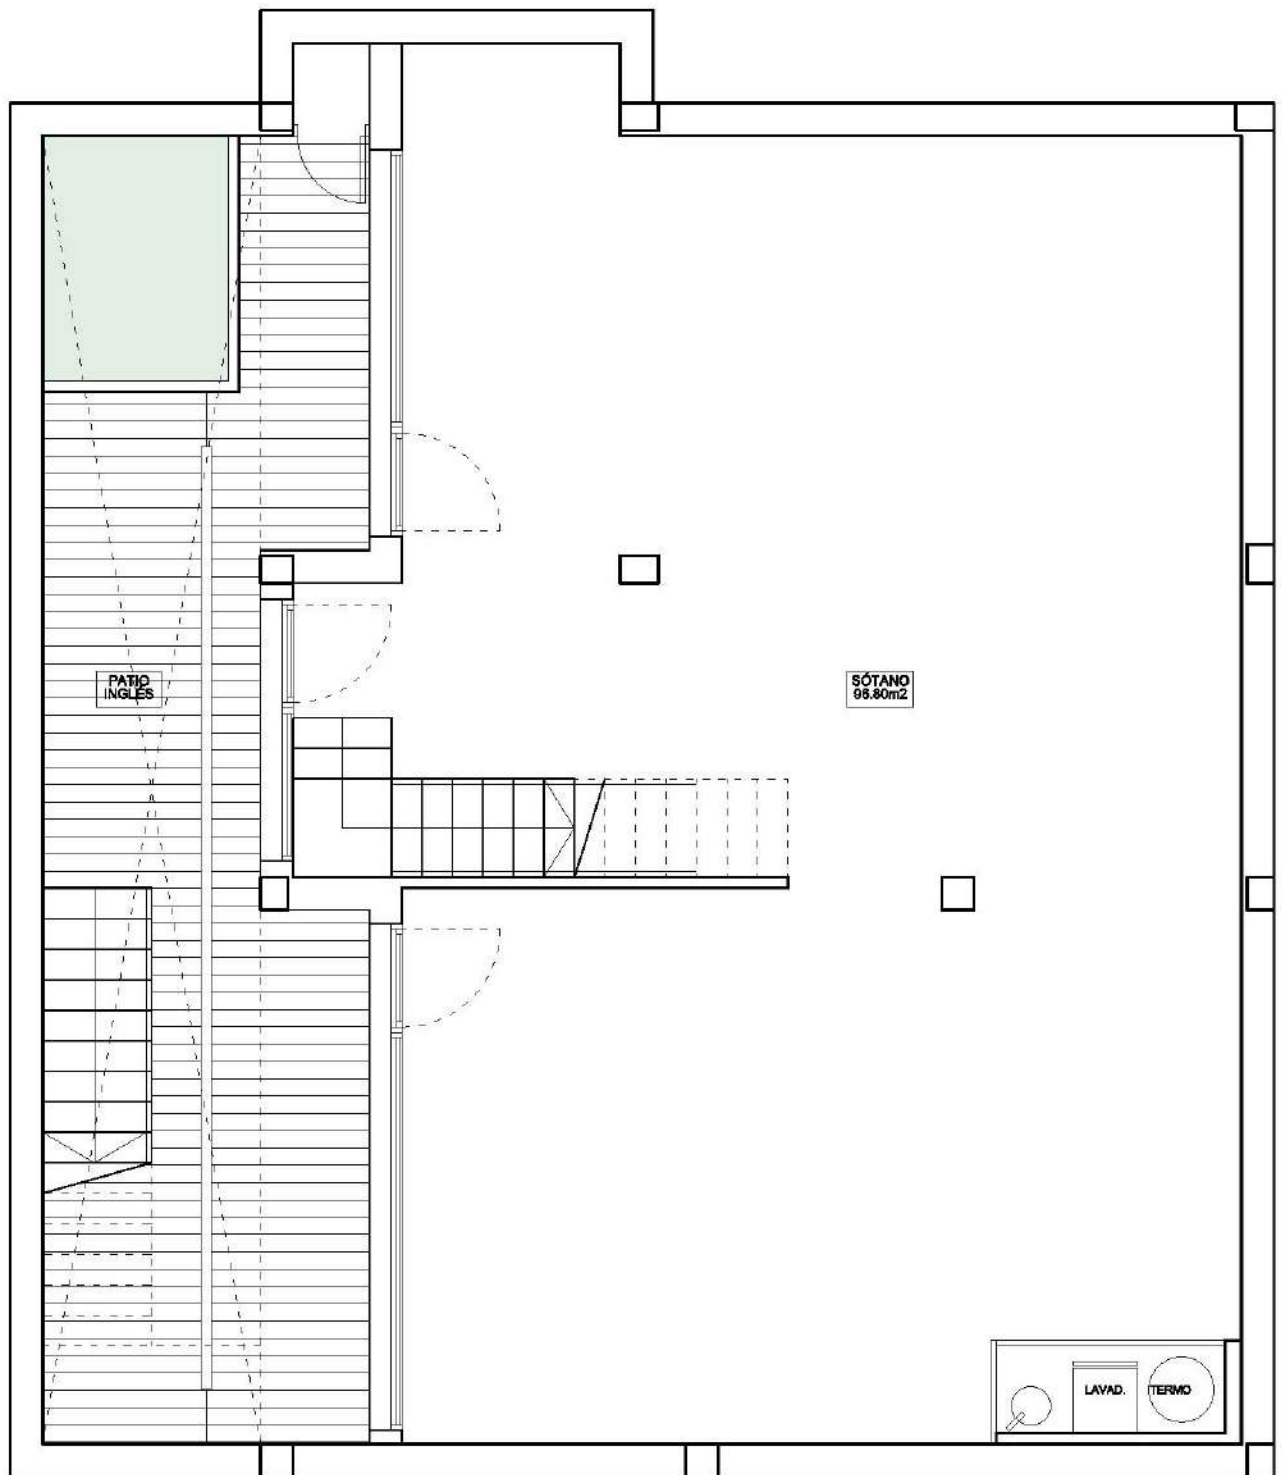

PLANTA SÓTANO

PLANTA BAJA:
 VIVIENDA CERRADA
 TERRAZA Y ACCESO
 TOTAL PLANTA BAJA

114.85 m ²	SUP. APROX. PISCINA	30.60 m ²
36.00 m ²	PARCELA APROX.	445 m ²
150.95 m ²	SUP. SOLARIUM, APROX.	108.90 m ²

PLANTA SOLARIUM

PLANTA BAJA:
 VIVIENDA CERRADA 114.95 m²
 TERRAZA Y ACCESO 36.00 m²
 TOTAL PLANTA BAJA 150.95 m²

SUP. APROX. PISCINA 30.60 m²
 PARCELA APROX. 445 m²
 SUP. SOLARIUM, APROX. 108,90 m²

PLANTA SÓTANO:
 SÓTANO 110.92 m²
 PATIO 38.26 m²
 TOTAL PLANTA SÓTANO 149.18 m²

TOTAL 300.13 m²

PLANTA SÓTANO

PLANTA BAJA:			
VIVIENDA CERRADA	114.95 m ²	SUP. APROX. PISCINA	30.80 m ²
TERRAZA Y ACCESO	<u>36.00 m²</u>	PARCELA APROX.	445 m ²
TOTAL PLANTA BAJA	150.95 m ²	SUP. SOLARIUM, APROX.	108,90 m ²

PLANTA SÓTANO:	
SÓTANO	110.92 m ²
PATIO	38.26 m ²
TOTAL PLANTA SÓTANO	149.18 m ²

TOTAL	300.13 m²
--------------	-----------------------------